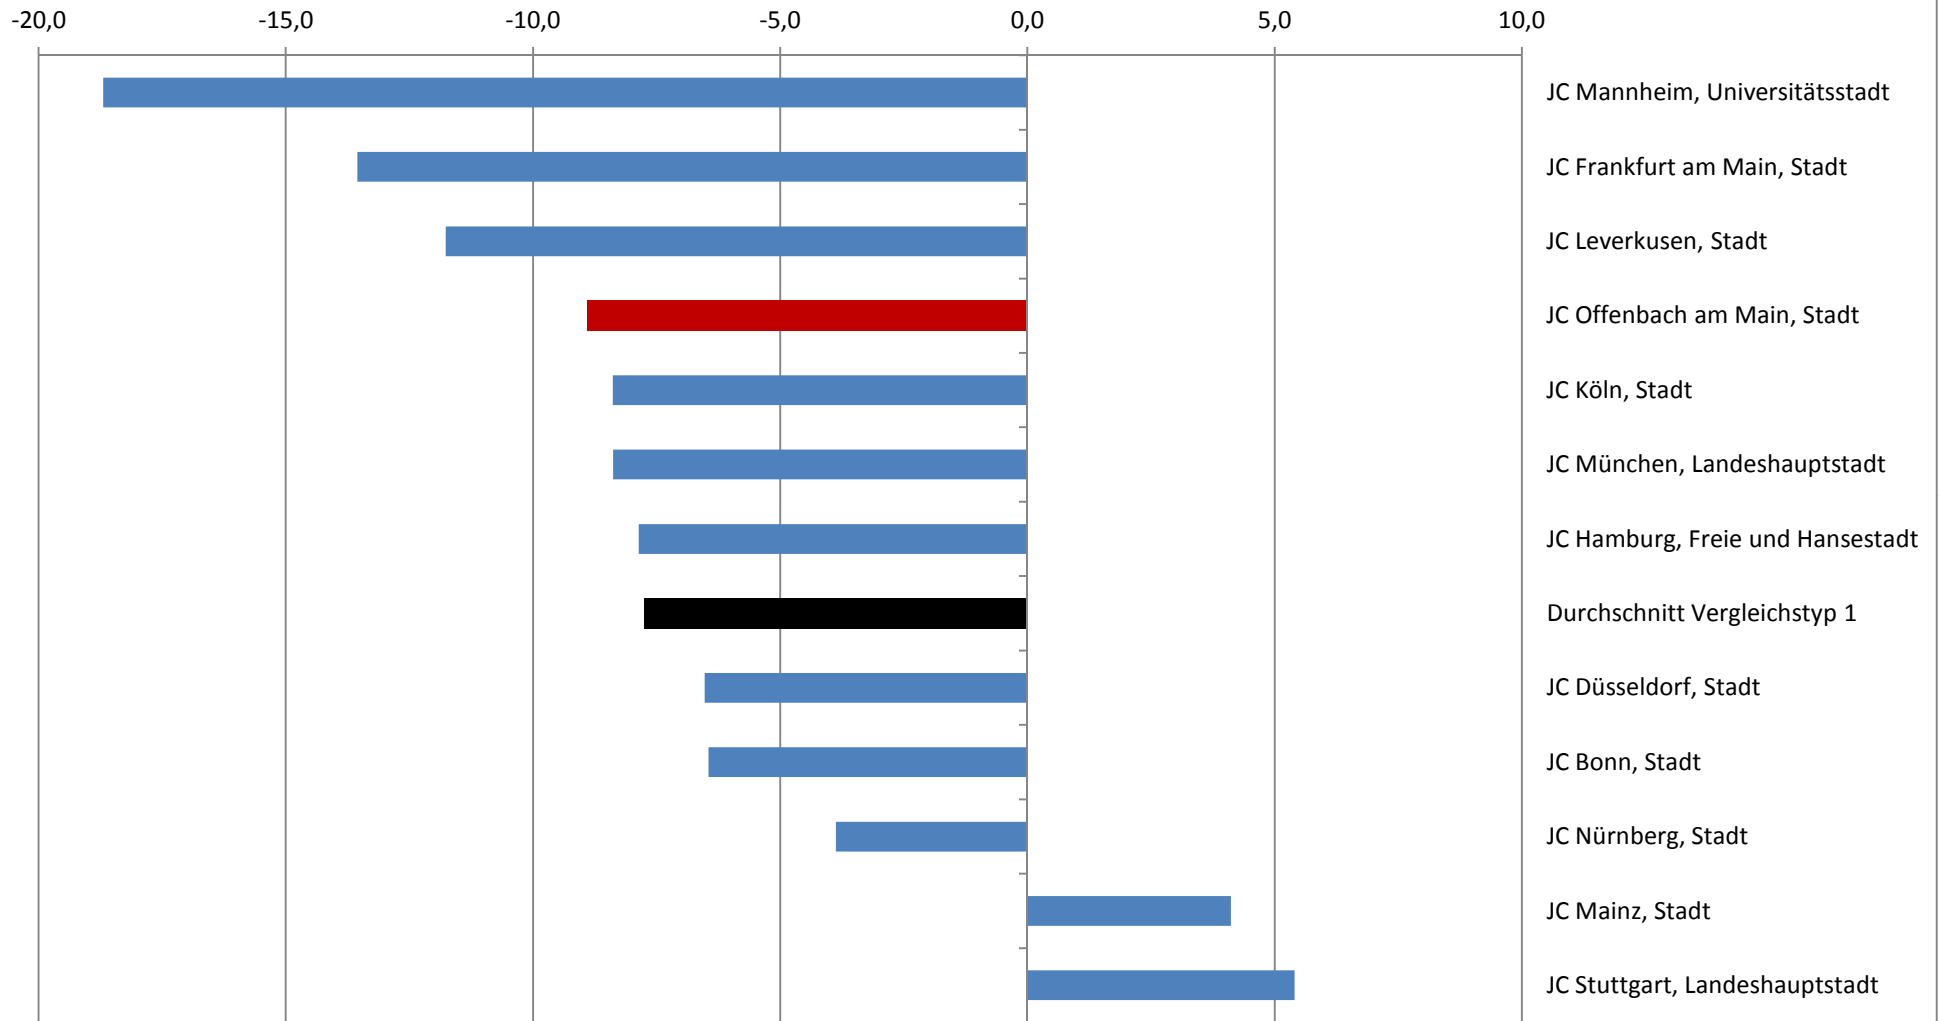

Entwicklung der Arbeitslosigkeit im Rechtskreis SGB II 2008 (Jahresdurchschnitt) - 2012 (Juni)

Entwicklung der Arbeitslosigkeit im Rechtskreis SGB II 2010 (Jahresdurchschnitt) - 2012 (Juni)